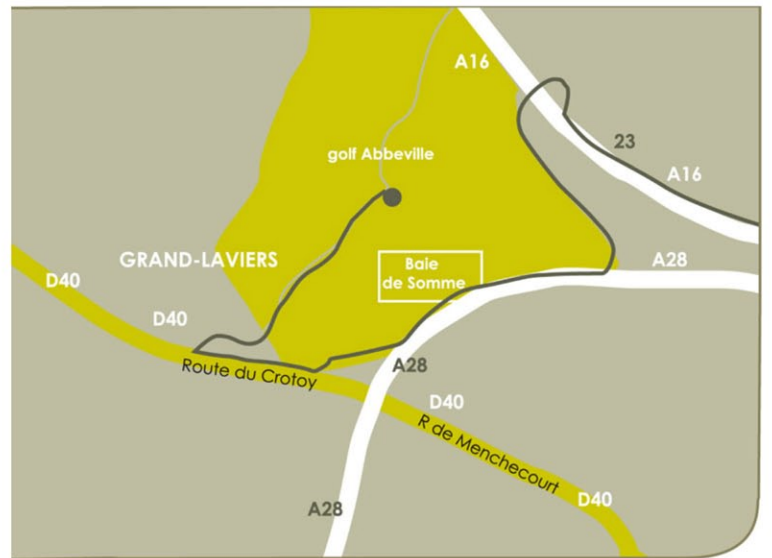

Het domaine du Val is gelegen aan de chemin du Val in Grand-Laviers
Lengtegraad / breedtegraad:
1.789 / 50.128

► **Routebeschrijving naar GRAND-LAVIERS**

- **Via de A16**
neem **afslag 23**
volgde **afslag A 28** richting Rouen
neem **Nr1** baie de Somme
volg richting St Valery/Le Crotoy
- **Via de A 28**
neem **afslag Nr1** Baie de Somme
volg richting direction St Valery/Le Crotoy

► **Het domein is gelegen op**

- 2 uur van PARIJS	180 km
- 1,45 uur van LILLE	125 km
- 2,5 uur van GENT	220 km
- 3 uur van BRUSSELS	250 km
- 4 uur van LONDEN	288 km
- 5 uur van AMSTERDAM	475 km

in de buurt :

- Abbeville,	5 km
- de baai van de Somme	17 km

Routebeschrijving

T : +33 (0)3 22 20 02 69

► **Lijsten van de opvang van het domein van de vallei:**

**Elke dag van 09 ben kas 00:00 en uit 15:00 t/m 18:00
op vrijdag en zaterdag in hoogseizoen uit 15:00 kas 20:00**

► **de uurgrenswaarde begin van het verblijf van aankomst en kortingen van de sleutels:**

-van 15:00 op 18:00-van 15:00 t/m 20:00 vrijdag, op zaterdag aankomst uit 17:00 tijdens de zomer (juli-augustus)

In geval van late aankomst, kunt u contact ons vooraf te doen wat de nodige zodat u kunt bereiken uw Huis.

► **de poort van de woonplaats wordt gesloten voor nacht opening door Code uit 22:00**