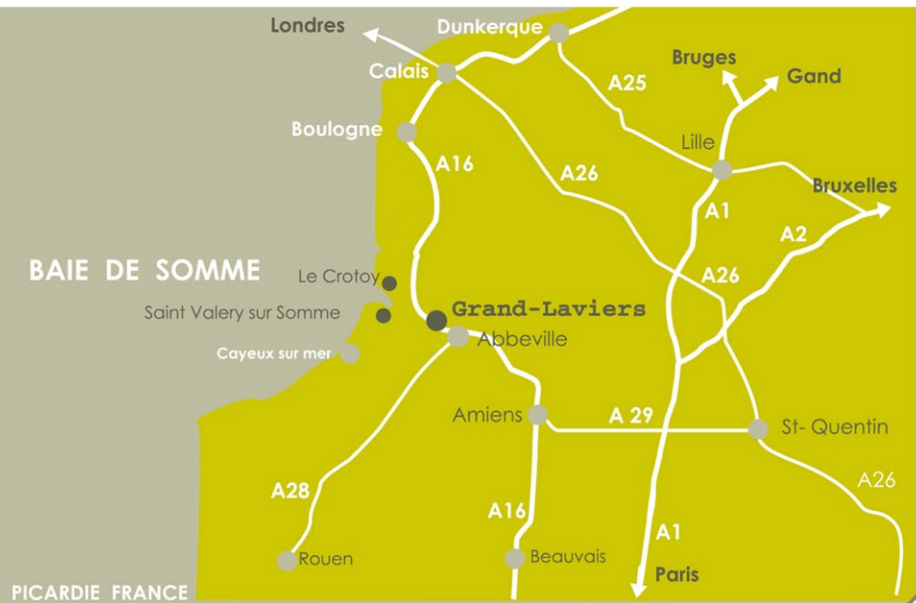

Het domaine du Val is gelegen aan de chemin du Val in Grand-Laviers
Lengtegraad / breedtegraad:
1.789 / 50.128

► **Routebeschrijving naar GRAND-LAVIERS**

- **Via de A16**
neem **afslag 23**
volgde **afslag A 28** richting Rouen
neem **Nr1** baie de Somme
volg richting St Valery/Le Crotoy
- **Via de A 28**
neem **afslag Nr1** Baie de Somme
volg richting direction St Valery/Le Crotoy

► **Het domein is gelegen op**

- 2 uur van PARIJS	180 km
- 1,45 uur van LILLE	125 km
- 2,5 uur van GENT	220 km
- 3 uur van BRUSSELS	250 km
- 4 uur van LONDEN	288 km
- 5 uur van AMSTERDAM	475 km

in de buurt :

- Abbeville,	5 km
- de baai van de Somme	17 km

Routebeschrijving

T : +33 (0)3 22 20 02 69

► **Lijsten van de opvang van het domein van de vallei:**

**Elke dag van 09 ben kas 00:00 en uit 15:00 t/m 18:00
op vrijdag en zaterdag in hoogseizoen uit 15:00 kas 20:00**

► **de uurgrenswaarde begin van het verblijf van aankomst en kortingen van de sleutels:**

-van 15:00 op 18:00-van 15:00 t/m 20:00 vrijdag, op zaterdag aankomst uit 17:00 tijdens de zomer (juli-augustus)

In geval van late aankomst, kunt u contact ons vooraf te doen wat de nodige zodat u kunt bereiken uw Huis.

► **de poort van de woonplaats wordt gesloten voor nacht opening door Code uit 22:00**